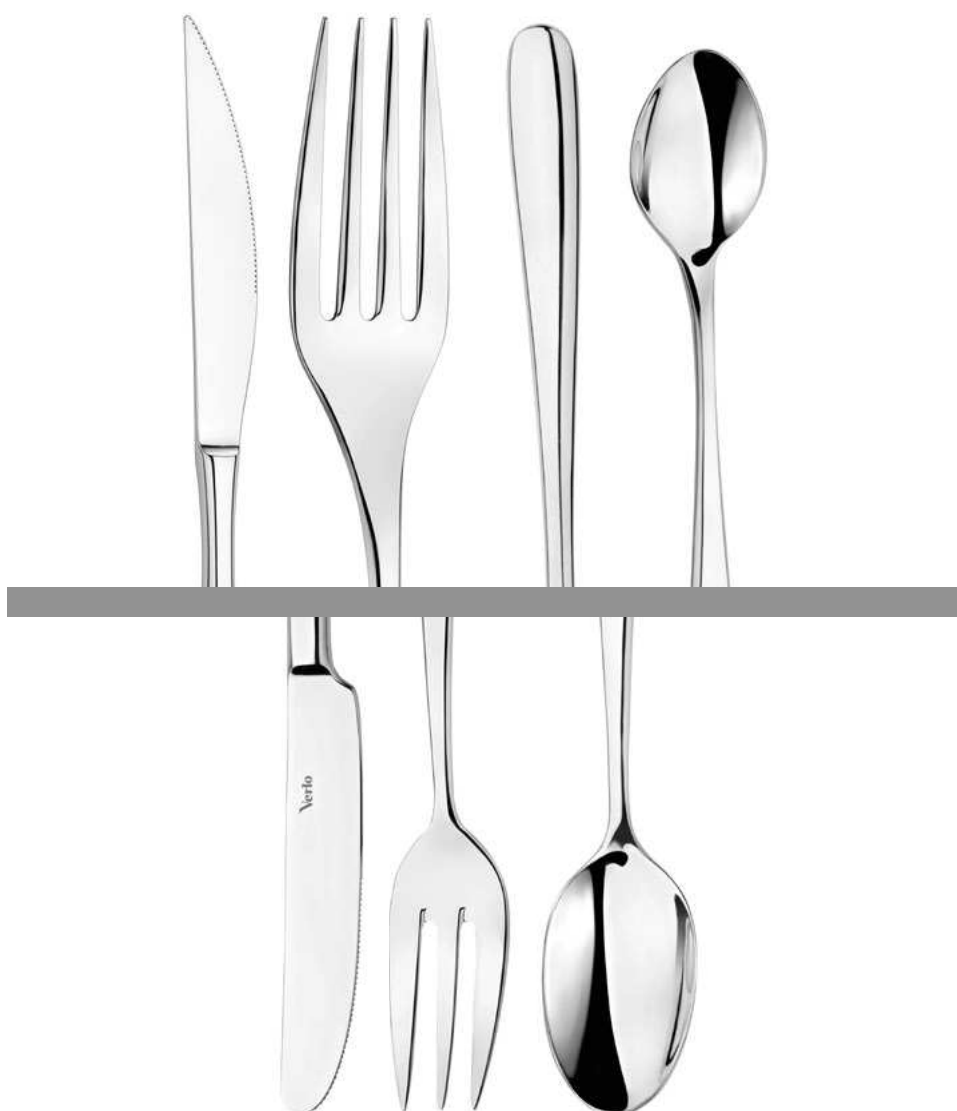

Verlo

Verlo, to marka oferująca poza asortymentem bufetowym i cateringowym, wysokiej jakości sztucce wykonane ze stopu stali chromowo-niklowej 18/10. Linie te są klasyczne, ale jednocześnie nowoczesne. Wszystkie sztucce są doskonale wyważone i wygodne w użyciu.

Verlo is a brand offering, apart from the buffet and catering assortment, high-quality cutlery made of 18/10 chrome-nickel alloy steel. Verlo lines are classic, yet modern. All the pieces of cutlery are perfectly balanced and comfortable to use.